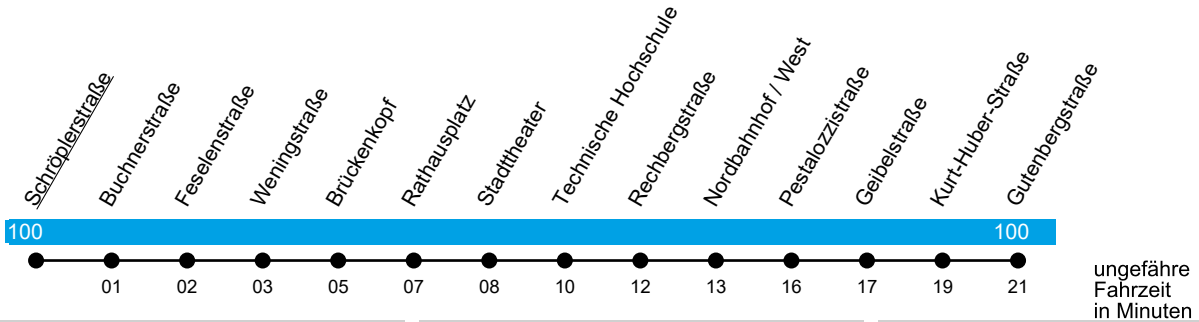

Linie 20

Rathausplatz - Nordbahnhof - Goethestraße - Ingolstadt Village

Gültig ab 30. März 2026

Uhr	Mo-Fr	Samstag	So- u. Feiertag	Uhr
05	08^S 12^{sf} 42^{sf} 48^S	--	--	05
06	08^S 12^{sf} 28^S 42^{sf} 48^S	12 42	--	06
07	08^S 12^{sf} 24^S 27^{SW} 42^{sf} 53^{sv}	12 42	30^Z	07
08	08^S 12^{fv} 28^S 42^{sf} 48^{sv}	12^V 42	25	08
09	08^S 12^{fv} 28^S 42^{sf} 48^{sv}	12^V 42	25	09
10	08^S 12^{fv} 28^S 42^{sf} 48^{sv}	12^V 42	25	10
11	08^S 12^{fv} 28^S 42^{sf} 48^{sv}	12^V 42	25	11
12	08^S 12^{fv} 28^S 42^{sf} 48^{sv}	12^V 42	25	12
13	08^S 12^{fv} 28^S 42^{sf} 48^{sv}	12^V 42	25	13
14	08^S 12^{fv} 28^S 42^{sf} 48^{sv}	12^V 42	25	14
15	08^S 12^{fv} 28^S 42^{sf} 48^{sv}	12^V 42	25	15
16	08^S 12^{fv} 28^S 42^{sf} 48^{sv}	12^V 42	25	16
17	08^S 12^{fv} 28^S 42^{sf} 48^{sv}	12^V 42	25	17
18	08^S 12^{fv} 28^S 42^{sf} 48^{sv}	12^V 42	25	18
19	08^S 12^{fv} 28^S 42^{sf} 48^{sv}	12^V 42	25	19
20	08^S 12^{fv} 38^{SZ} 42^{fZ}	12^V 42^Z	25	20

S = fährt nur an Schultagen;

SW = nur an Schultagen, fährt bis Schulzentrum-Südwest;

SZ = nur an Schultagen, endet am ZOB;

V = fährt bis Ingolstadt Village

Z = endet am ZOB;

fv = nur an schulfreien Tagen, fährt bis Ingolstadt Village;

fZ = nur an schulfreien Tagen, endet am ZOB;

sv = nur an Schultagen, fährt bis Ingolstadt Village;

sf = nur an schulfreien Tagen;