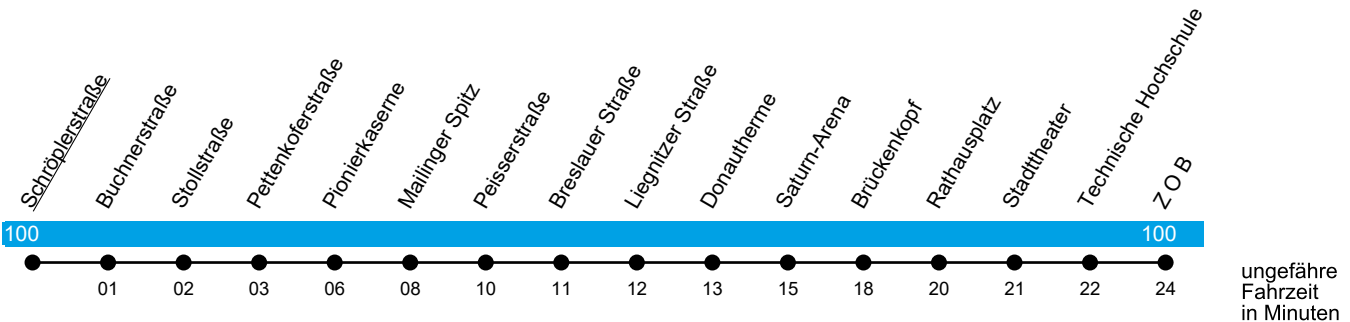

Linie **N10**

Ringsee - St. Monika - Rathausplatz - ZOB

Gültig ab 30. März 2026

Uhr	Montag bis Donnerstag	Freitag und Samstag	Sonn- und Feiertag	Uhr
12	--	--	--	12
13	--	--	--	13
14	--	--	--	14
15	--	--	--	15
16	--	--	--	16
17	--	--	--	17
18	--	--	--	18
19	--	--	--	19
20	--	--	--	20
21	03	03	03	21
22	03	03	03	22
23	03	03	03	23
00	03	03	03	00
01	03 ^a	03 ^a	03 ^a	01

a = fährt nur bis Saturn Arena