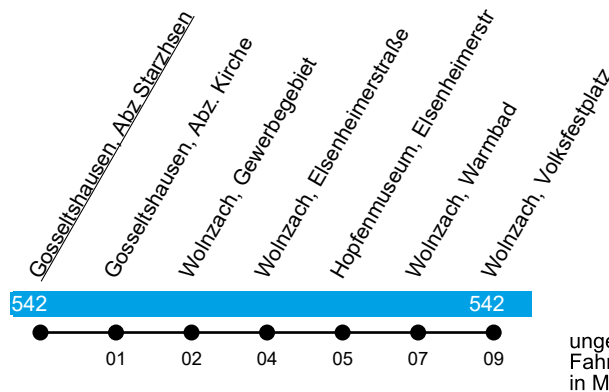

Linie 9314

Wolnzach

Gültig ab 30. März 2026

ungefähre
Fahrzeit
in Minuten

| Uhr | Mo-Fr | Samstag | So- u. Feiertag | Uhr |
|-----|----------------------------------|---------|-----------------|-----|
| 05 | 41 | -- | -- | 05 |
| 06 | 51 | -- | -- | 06 |
| 07 | 34 ^S 40 ^{sf} | -- | -- | 07 |
| 08 | 40 | 36 | -- | 08 |
| 09 | 40 | -- | -- | 09 |
| 10 | 40 | 36 | 36 | 10 |
| 11 | 40 | -- | -- | 11 |
| 12 | 40 | 36 | 36 | 12 |
| 13 | 05 ^G 40 | -- | -- | 13 |
| 14 | 22 ^Z 40 | 36 | 36 | 14 |
| 15 | 40 | -- | -- | 15 |
| 16 | 40 ^S 40 ^{sf} | 36 | 36 | 16 |
| 17 | 40 | -- | -- | 17 |
| 18 | 40 | 36 | 36 | 18 |
| 19 | 40 | -- | -- | 19 |
| 20 | 40 | 36 | 36 | 20 |

G = fährt nur an Schultagen bis Wolnzach, Hallertau- Gymnasium **Z** = fährt nur an Schultagen bis Wolzsch, Ziegelstraße

S = fährt nur an Schultagen;

sf = nur an schulfreien Tagen;

Bitte beachten! An der Haltestelle Wolnzach, Volksfestplatz nicht umsteigen; Weiterfahrt im selben Fahrzeug möglich;