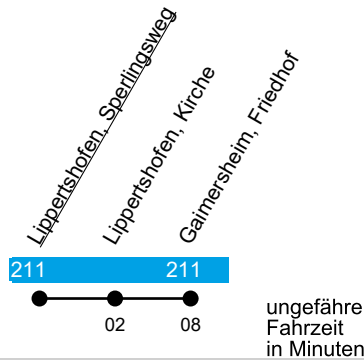

## Linie 50

Lippertshofen

Gültig ab 30. März 2026

Uhr	Mo-Fr	Uhr
12	--	12
13	27 <sup>S</sup> 38 <sup>F</sup>	13
14	--	14
15	--	15
16	--	16
17	--	17
18	--	18
19	--	19
20	--	20

**F** = fährt nur an Schultagen, dann bis Gaimersheim Friedhof; **S** = fährt nur an Schultagen;