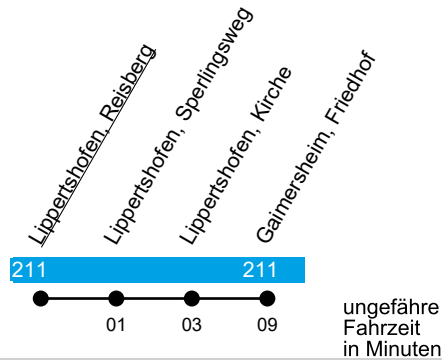

Linie 50

Lippertshofen

Gültig ab 30. März 2026

Uhr	Mo-Fr	Uhr
12	--	12
13	26 ^S 37 ^F	13
14	--	14
15	--	15
16	--	16
17	--	17
18	--	18
19	--	19
20	--	20

F = fährt nur an Schultagen, dann bis Gaimersheim Friedhof;

S = fährt nur an Schultagen;