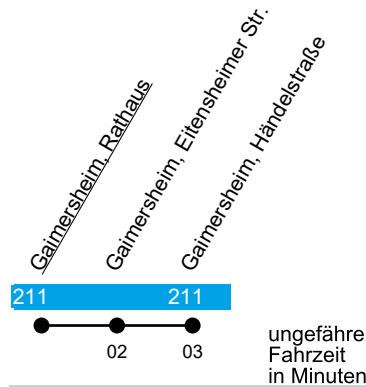

Linie 50

Gaimersheim - (Lippertshofen)

Gültig ab 30. März 2026

Uhr	Mo-Fr	Samstag	So- u. Feiertag	Uhr
06	04 ^H 44	04	--	06
07	24 ^{Hsf} 29 ^S	24	--	07
08	03 ^Y 04 ^{Sf} 44 ^H	44	39	08
09	24	--	--	09
10	04 ^H 44	04	39	10
11	24 ^H	24	--	11
12	04 44 ^{Hsf} 49 ^S	44	39	12
13	19 ^S 24 ^{Sf} 24 ^{SH} 30 ^F	--	--	13
14	04 ^H 44	04	39	14
15	24 ^H	24	--	15
16	04 44 ^H	44	39	16
17	24	--	--	17
18	04 ^H 44	04	39	18
19	24 ^H	24	--	19
20	04	04 ^H	39	20

F = fährt nur an Schultagen, dann bis Gaimersheim Friehof;

H = fährt nur bis Gaimersheim, Händelstraße;

S = fährt nur an Schultagen;

Y = fährt nur an Schultagen über Gaimersheim, Gymnasium nach Lippertshofen