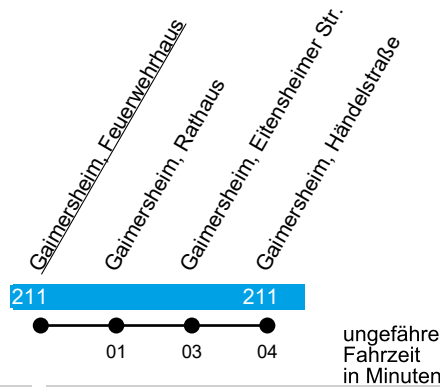

Linie 50

Gaimersheim - (Lippertshofen)

Gültig ab 30. März 2026

Uhr	Mo-Fr	Samstag	So- u. Feiertag	Uhr
06	03 ^H 43	03	--	06
07	23 ^{Hsf} 28 ^S	23	--	07
08	02 ^Y 03 ^{Sf} 43 ^H	43	38	08
09	23	--	--	09
10	03 ^H 43	03	38	10
11	23 ^H	23	--	11
12	03 43 ^{Hsf} 48 ^S	43	38	12
13	18 ^S 23 ^{Sf} 23 ^{SH} 29 ^F	--	--	13
14	03 ^H 43	03	38	14
15	23 ^H	23	--	15
16	03 43 ^H	43	38	16
17	23	--	--	17
18	03 ^H 43	03	38	18
19	23 ^H	23	--	19
20	03	03 ^H	38	20

F = fährt nur an Schultagen, dann bis Gaimersheim Friedhof;

H = fährt nur bis Gaimersheim, Händelstraße;

S = fährt nur an Schultagen;

Y = fährt nur an Schultagen über Gaimersheim, Gymnasium nach Lippertshofen