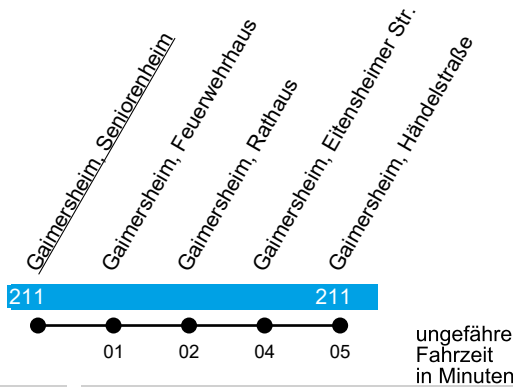

Linie 50

Gaimersheim - (Lippertshofen)

Gültig ab 30. März 2026

Uhr	Mo-Fr	Samstag	So- u. Feiertag	Uhr
06	02 ^H 42	02	--	06
07	22 ^{Hsf} 27 ^S 58 ^{SG}	22	--	07
08	02 ^{Sf} 42 ^H	42	37	08
09	22	--	--	09
10	02 ^H 42	02	37	10
11	22 ^H	22	--	11
12	02 42 ^{Hsf} 47 ^S	42	37	12
13	17 ^S 22 ^{Sf} 22 ^{SH}	--	--	13
14	02 ^H 42	02	37	14
15	22 ^H	22	--	15
16	02 42 ^H	42	37	16
17	22	--	--	17
18	02 ^H 42	02	37	18
19	22 ^H	22	--	19
20	02	02 ^H	37	20

H = fährt nur bis Gaimersheim, Händelstraße;
S = fährt nur an Schultagen;

SG = nur an Schultagen bis Schule Gaimersheim;
Sf = nur an schulfreien Tagen;