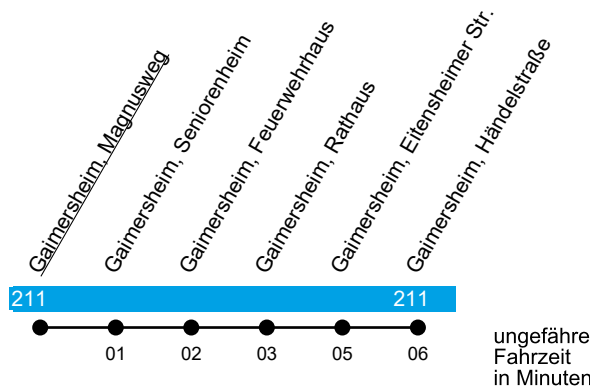

## Linie 50

Gaimersheim - (Lippertshofen)

Gültig ab 30. März 2026

ungefähre  
Fahrzeit  
in Minuten

Uhr	Mo-Fr	Samstag	So- u. Feiertag	Uhr
06	01 <sup>H</sup> 41	01	--	06
07	21 <sup>Hsf</sup> 26 <sup>S</sup> 57 <sup>SG</sup>	21	--	07
08	01 <sup>Sf</sup> 41 <sup>H</sup>	41	36	08
09	21	--	--	09
10	01 <sup>H</sup> 41	01	36	10
11	21 <sup>H</sup>	21	--	11
12	01 41 <sup>Hsf</sup> 46 <sup>S</sup>	41	36	12
13	16 <sup>S</sup> 21 <sup>Sf</sup> 21 <sup>SH</sup>	--	--	13
14	01 <sup>H</sup> 41	01	36	14
15	21 <sup>H</sup>	21	--	15
16	01 41 <sup>H</sup>	41	36	16
17	21	--	--	17
18	01 <sup>H</sup> 41	01	36	18
19	21 <sup>H</sup>	21	--	19
20	01	01 <sup>H</sup>	36	20

**H** = fährt nur bis Gaimersheim, Händelstraße;

**S** = fährt nur an Schultagen;

**SG** = nur an Schultagen bis Schule Gaimersheim;

**Sf** = nur an schulfreien Tagen;