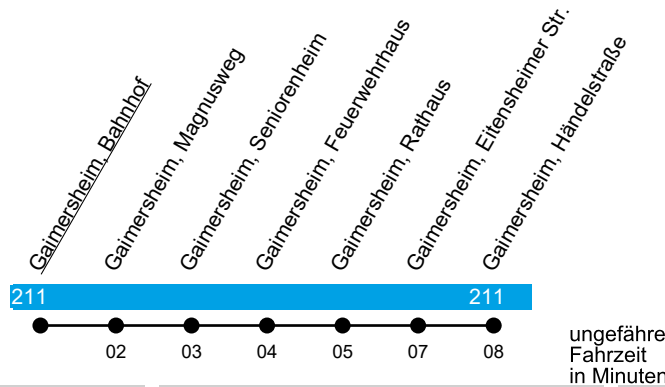

Linie 50

Gaimersheim - (Lippertshofen)

Gültig ab 30. März 2026

Uhr	Mo-Fr	Samstag	So- u. Feiertag	Uhr
05	59 ^H	59	--	05
06	39	--	--	06
07	19 ^{Hsf} 24 ^S 56 ^{SG} 59 ^{sf}	19	--	07
08	39 ^H	39	34	08
09	19 59 ^H	59	--	09
10	39	--	34	10
11	19 ^H 59	19	--	11
12	39 ^{Hsf} 44 ^S	39	34	12
13	14 ^S 19 ^{sf} 19 ^{SH} 59 ^H	59	--	13
14	39	--	34	14
15	19 ^H 59	19	--	15
16	39 ^H	39	34	16
17	19 59 ^H	59	--	17
18	39	--	34	18
19	19 ^H 59	19 59 ^H	--	19
20	--	--	34	20

H = fährt nur bis Gaimersheim, Händelstraße;
S = fährt nur an Schultagen;

SG = nur an Schultagen bis Schule Gaimersheim;
sf = nur an schulfreien Tagen;