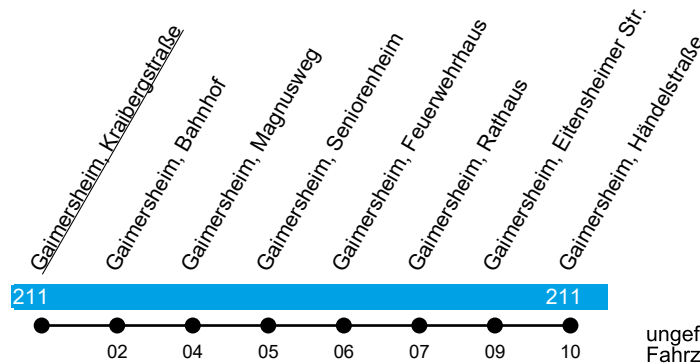

## Linie 50

Gaimersheim - (Lippertshofen)

Gültig ab 30. März 2026

ungefähre  
Fahrzeit  
in Minuten

Uhr	Mo-Fr	Samstag	So- u. Feiertag	Uhr
05	57 <sup>H</sup>	57	--	05
06	37	--	--	06
07	17 <sup>Hsf</sup> 22 <sup>S</sup> 55 <sup>SG</sup> 57 <sup>Sf</sup>	17	--	07
08	37 <sup>H</sup>	37	32	08
09	17 57 <sup>H</sup>	57	--	09
10	37	--	32	10
11	17 <sup>H</sup> 57	17	--	11
12	37 <sup>Hsf</sup> 42 <sup>S</sup>	37	32	12
13	12 <sup>S</sup> 17 <sup>Sf</sup> 17 <sup>SH</sup> 57 <sup>H</sup>	57	--	13
14	37	--	32	14
15	17 <sup>H</sup> 57	17	--	15
16	37 <sup>H</sup>	37	32	16
17	17 57 <sup>H</sup>	57	--	17
18	37	--	32	18
19	17 <sup>H</sup> 57	17 57 <sup>H</sup>	--	19
20	--	--	32	20

**H** = fährt nur bis Gaimersheim, Händelstraße;  
**S** = fährt nur an Schultagen;

**SG** = nur an Schultagen bis Schule Gaimersheim;  
**Sf** = nur an schulfreien Tagen;