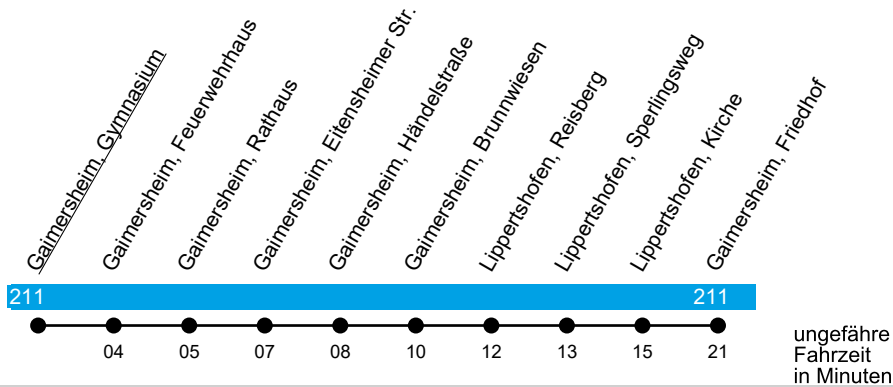

Linie 50

Gaimersheim - (Lippertshofen)

Gültig ab 30. März 2026

Uhr	Mo-Fr	Uhr
07	59 ^Y	07
08	--	08
09	--	09
10	--	10
11	--	11
12	--	12
13	25 ^F	13
14	--	14
15	--	15
16	--	16
17	--	17
18	--	18
19	--	19
20	--	20

F = fährt nur an Schultagen, dann bis Gaimersheim Friedhof;

Y = fährt nur an Schultagen über Gaimersheim, Gymnasium nach Lippertshofen