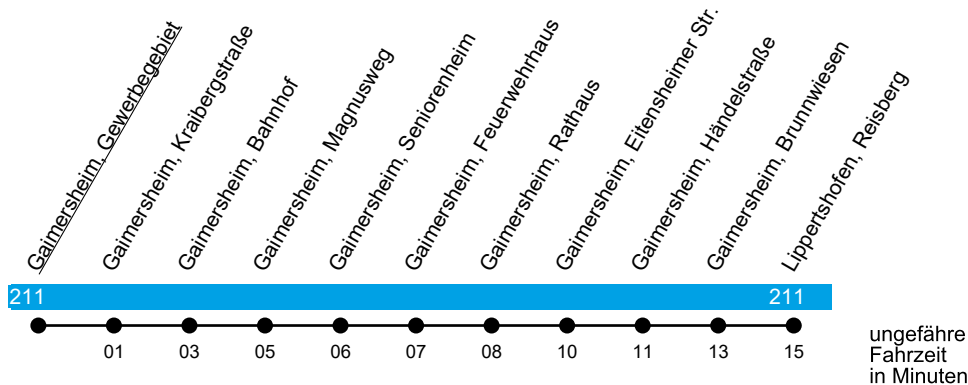

## Linie 50

Gaimersheim - (Lippertshofen)

Gültig ab 30. März 2026

Uhr	Mo-Fr	Samstag	So- u. Feiertag	Uhr
05	56 <sup>H</sup>	56	--	05
06	36	--	--	06
07	16 <sup>Hsf</sup> 21 <sup>S</sup> 54 <sup>SG</sup> 56 <sup>Sf</sup> 56 <sup>Y</sup>	16	--	07
08	36 <sup>H</sup>	36	31	08
09	16 56 <sup>H</sup>	56	--	09
10	36	--	31	10
11	16 <sup>H</sup> 56	16	--	11
12	36 <sup>Hsf</sup> 41 <sup>S</sup>	36	31	12
13	11 <sup>S</sup> 16 <sup>Sf</sup> 16 <sup>SH</sup> 23 <sup>F</sup> 56 <sup>H</sup>	56	--	13
14	36	--	31	14
15	16 <sup>H</sup> 56	16	--	15
16	36 <sup>H</sup>	36	31	16
17	16 56 <sup>H</sup>	56	--	17
18	36	--	31	18
19	16 <sup>H</sup> 56	16 56 <sup>H</sup>	--	19
20	--	--	31	20

**F** = fährt nur an Schultagen, dann bis Gaimersheim Friedhof;

**H** = fährt nur bis Gaimersheim, Händelstraße;

**S** = fährt nur an Schultagen;

**SG** = nur an Schultagen bis Schule Gaimersheim;

**Y** = fährt nur an Schultagen über Gaimersheim, Gymnasium nach Lippertshofen

**Sf** = nur an schulfreien Tagen;