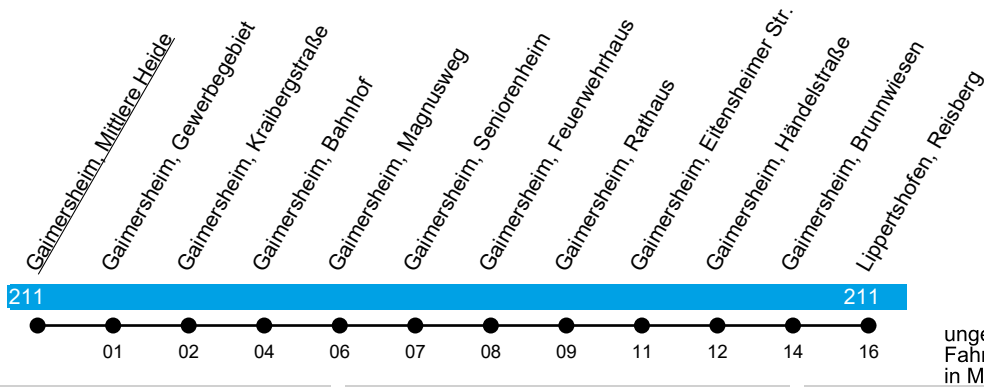

Linie 50

Gaimersheim - (Lippertshofen)

Gültig ab 30. März 2026

ungefähre Fahrzeit in Minuten

Uhr	Mo-Fr	Samstag	So- u. Feiertag	Uhr
05	55 ^H	55	--	05
06	35	35 ^W	--	06
07	15 ^{Hsf} 20 ^S 52 ^{SG} 55 ^{Sf} 55 ^Y	15 55 ^W	--	07
08	35 ^H	35	30	08
09	15 55 ^H	15 ^W 55	30 ^W	09
10	35	35 ^W	30	10
11	15 ^H 55	15 55 ^W	30 ^W	11
12	35 ^{Hsf} 40 ^S	35	30	12
13	10 ^S 15 ^{Sf} 15 ^{SH} 22 ^F 55 ^H	15 ^W 55	30 ^W	13
14	35	35 ^W	30	14
15	15 ^H 55	15 55 ^W	30 ^W	15
16	35 ^H	35	30	16
17	15 55 ^H	15 ^W 55	30 ^W	17
18	35	35 ^W	30	18
19	15 ^H 55	15 55 ^H	30 ^W	19
20	--	--	30	20

F = fährt nur an Schultagen, dann bis Gaimersheim Friehof;
H = fährt nur bis Gaimersheim, Händelstraße;
S = fährt nur an Schultagen;
SG = nur an Schultagen bis Schule Gaimersheim;

W = fährt nur bis Gaimersheim Gewerbegebiet
Y = fährt nur an Schultagen über Gaimersheim, Gymnasium nach Lippertshofen
Sf = nur an schulfreien Tagen;