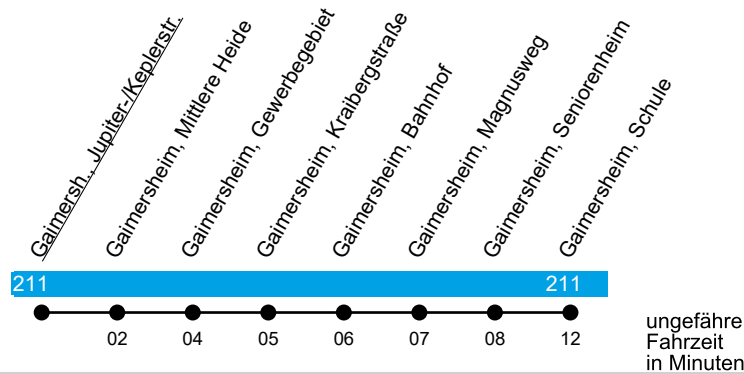

Linie 50

Gaimersheim - (Lippertshofen)

Gültig ab 30. März 2026

Uhr	Mo-Fr	Uhr
07	50 ^{SG}	07
08	--	08
09	--	09
10	--	10
11	--	11
12	--	12
13	--	13
14	--	14
15	--	15
16	--	16
17	--	17
18	--	18
19	--	19
20	--	20

SG = nur an Schultagen bis Schule Gaimersheim;