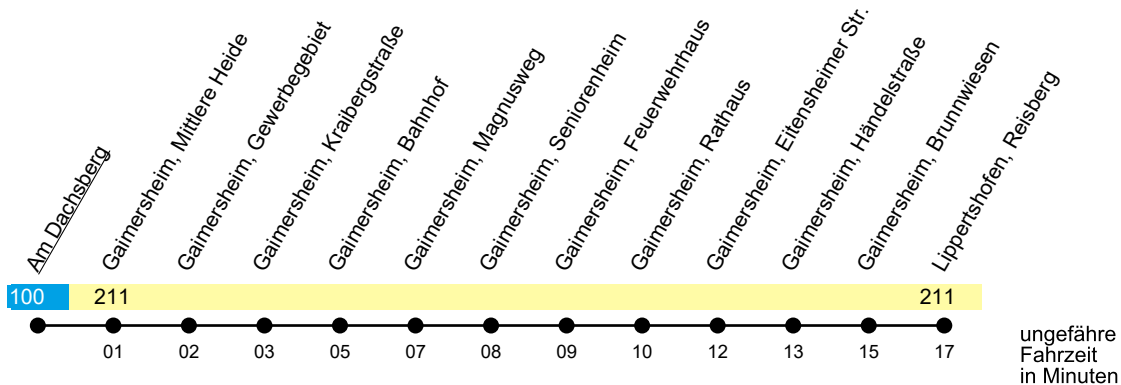

## Linie 50

Gaimersheim - (Lippertshofen)

Gültig ab 30. März 2026

ungefähre  
Fahrzeit  
in Minuten

Uhr	Mo-Fr	Samstag	So- u. Feiertag	Uhr
05	54 <sup>H</sup>	54	--	05
06	34	34 <sup>W</sup>	--	06
07	14 <sup>Hsf</sup> 19 <sup>S</sup> 54 <sup>Sf</sup> 54 <sup>Y</sup>	14 54 <sup>W</sup>	--	07
08	34 <sup>H</sup>	34	29	08
09	14 54 <sup>H</sup>	14 <sup>W</sup> 54	29 <sup>W</sup>	09
10	34	34 <sup>W</sup>	29	10
11	14 <sup>H</sup> 54	14 54 <sup>W</sup>	29 <sup>W</sup>	11
12	34 <sup>Hsf</sup> 39 <sup>S</sup>	34	29	12
13	09 <sup>S</sup> 14 <sup>Sf</sup> 14 <sup>SH</sup> 21 <sup>F</sup> 54 <sup>H</sup>	14 <sup>W</sup> 54	29 <sup>W</sup>	13
14	34	34 <sup>W</sup>	29	14
15	14 <sup>H</sup> 54	14 54 <sup>W</sup>	29 <sup>W</sup>	15
16	34 <sup>H</sup>	34	29	16
17	14 54 <sup>H</sup>	14 <sup>W</sup> 54	29 <sup>W</sup>	17
18	34	34 <sup>W</sup>	29	18
19	14 <sup>H</sup> 54	14 54 <sup>H</sup>	29 <sup>W</sup>	19
20	--	--	29	20

**F** = fährt nur an Schultagen, dann bis Gaimersheim Friehof;

**H** = fährt nur bis Gaimersheim, Händelstraße;

**S** = fährt nur an Schultagen;

**W** = fährt nur bis Gaimersheim Gewerbegebiet

**Y** = fährt nur an Schultagen über Gaimersheim, Gymnasium nach Lippertshofen

**Sf** = nur an schulfreien Tagen;