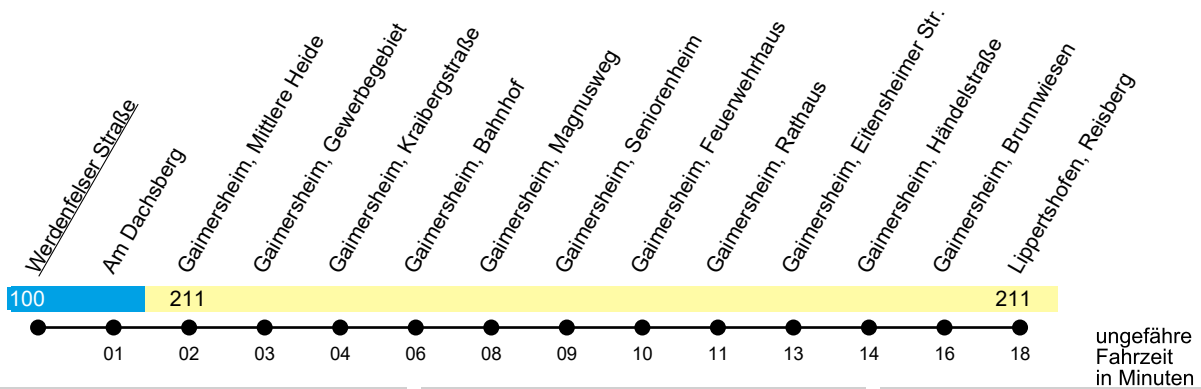

Linie 50

Gaimersheim - (Lippertshofen)

Gültig ab 30. März 2026

Uhr	Mo-Fr	Samstag	So- u. Feiertag	Uhr
05	53 ^H	53	--	05
06	33	33 ^W	--	06
07	13 ^{Hsf} 18 ^S 53 ^{Sf} 53 ^Y	13 53 ^W	--	07
08	33 ^H	33	28	08
09	13 53 ^H	13 ^W 53	28 ^W	09
10	33	33 ^W	28	10
11	13 ^H 53	13 53 ^W	28 ^W	11
12	33 ^{Hsf} 38 ^S	33	28	12
13	08 ^S 13 ^{Sf} 13 ^{SH} 20 ^F 53 ^H	13 ^W 53	28 ^W	13
14	33	33 ^W	28	14
15	13 ^H 53	13 53 ^W	28 ^W	15
16	33 ^H	33	28	16
17	13 53 ^H	13 ^W 53	28 ^W	17
18	33	33 ^W	28	18
19	13 ^H 53	13 53 ^H	28 ^W	19
20	--	--	28	20

F = fährt nur an Schultagen, dann bis Gaimersheim Friehof;

H = fährt nur bis Gaimersheim, Händelstraße;

S = fährt nur an Schultagen;

W = fährt nur bis Gaimersheim Gewerbegebiet

Y = fährt nur an Schultagen über Gaimersheim, Gymnasium nach Lippertshofen

Sf = nur an schulfreien Tagen;