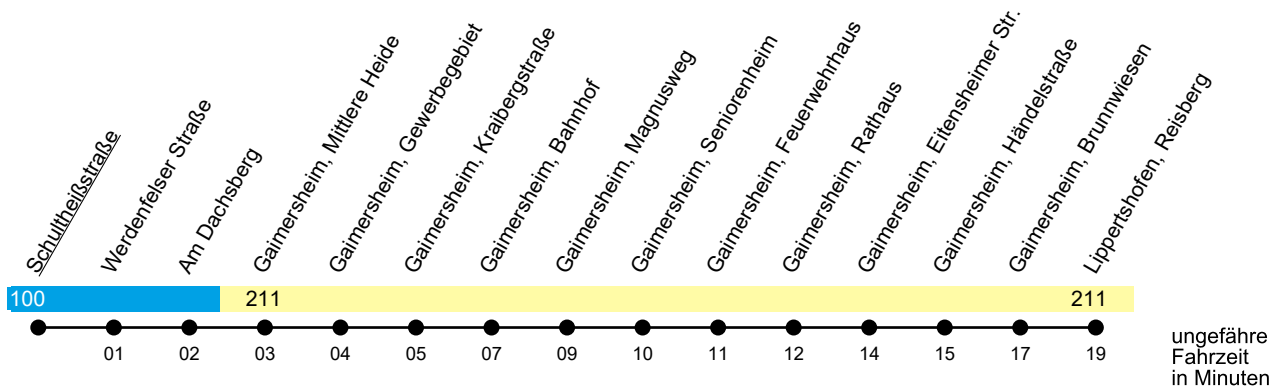

## Linie 50

Gaimersheim - (Lippertshofen)

Gltig ab 30. Mrz 2026

Uhr	Mo-Fr	Samstag	So- u. Feiertag	Uhr
05	52 <sup>H</sup>	52	--	05
06	32	32 <sup>W</sup>	--	06
07	12 <sup>Hsf</sup> 17 <sup>S</sup> 52 <sup>Sf</sup> 52 <sup>Y</sup>	12 52 <sup>W</sup>	--	07
08	32 <sup>H</sup>	32	27	08
09	12 52 <sup>H</sup>	12 <sup>W</sup> 52	27 <sup>W</sup>	09
10	32	32 <sup>W</sup>	27	10
11	12 <sup>H</sup> 52	12 52 <sup>W</sup>	27 <sup>W</sup>	11
12	32 <sup>Hsf</sup> 37 <sup>S</sup>	32	27	12
13	07 <sup>S</sup> 12 <sup>Sf</sup> 12 <sup>SH</sup> 19 <sup>F</sup> 52 <sup>H</sup>	12 <sup>W</sup> 52	27 <sup>W</sup>	13
14	32	32 <sup>W</sup>	27	14
15	12 <sup>H</sup> 52	12 52 <sup>W</sup>	27 <sup>W</sup>	15
16	32 <sup>H</sup>	32	27	16
17	12 52 <sup>H</sup>	12 <sup>W</sup> 52	27 <sup>W</sup>	17
18	32	32 <sup>W</sup>	27	18
19	12 <sup>H</sup> 52	12 52 <sup>H</sup>	27 <sup>W</sup>	19
20	--	--	27	20

ungefhre Fahrzeit in Minuten

**F** = fhrt nur an Schultagen, dann bis Gaimersheim Friehof;

**H** = fhrt nur bis Gaimersheim, Hndelstrae;

**S** = fhrt nur an Schultagen;

**W** = fhrt nur bis Gaimersheim Gewerbegebiet

**Y** = fhrt nur an Schultagen ber Gaimersheim, Gymnasium nach Lippertshofen

**Sf** = nur an schulfreien Tagen;