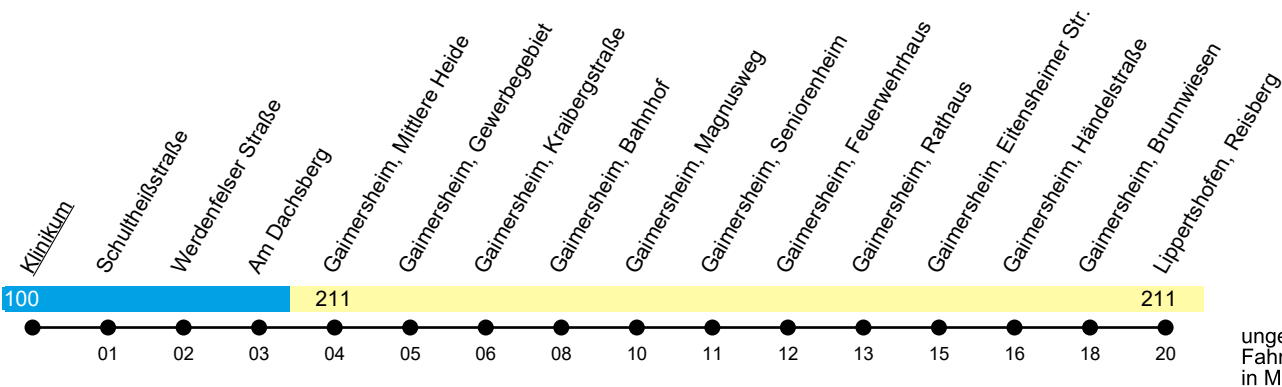

# Linie 50

Friedrichshofen - Gaimersheim - Lippertshofen

Gültig ab 30. März 2026

Uhr	Mo-Fr	Samstag	So- u. Feiertag	Uhr
05	51 <sup>H</sup>	51	--	05
06	31	31 <sup>W</sup>	--	06
07	11 <sup>Hsf</sup> 16 <sup>S</sup> 51 <sup>Sf</sup> 51 <sup>Y</sup>	11 51 <sup>W</sup>	--	07
08	31 <sup>H</sup>	31	26	08
09	11 51 <sup>H</sup>	11 <sup>W</sup> 51	26 <sup>W</sup>	09
10	31	31 <sup>W</sup>	26	10
11	11 <sup>H</sup> 51	11 51 <sup>W</sup>	26 <sup>W</sup>	11
12	31 <sup>Hsf</sup> 36 <sup>S</sup>	31	26	12
13	06 <sup>S</sup> 11 <sup>Sf</sup> 11 <sup>SH</sup> 18 <sup>F</sup> 51 <sup>H</sup>	11 <sup>W</sup> 51	26 <sup>W</sup>	13
14	31	31 <sup>W</sup>	26	14
15	11 <sup>H</sup> 51	11 51 <sup>W</sup>	26 <sup>W</sup>	15
16	31 <sup>H</sup>	31	26	16
17	11 51 <sup>H</sup>	11 <sup>W</sup> 51	26 <sup>W</sup>	17
18	31	31 <sup>W</sup>	26	18
19	11 <sup>H</sup> 51	11 51 <sup>H</sup>	26 <sup>W</sup>	19
20	--	--	26	20

**F** = fährt nur an Schultagen, dann bis Gaimersheim Friehof;

**H** = fährt nur bis Gaimersheim, Händelstraße;

**S** = fährt nur an Schultagen;

**W** = fährt nur bis Gaimersheim Gewerbegebiet

**Y** = fährt nur an Schultagen über Gaimersheim, Gymnasium nach Lippertshofen

**Sf** = nur an schulfreien Tagen;