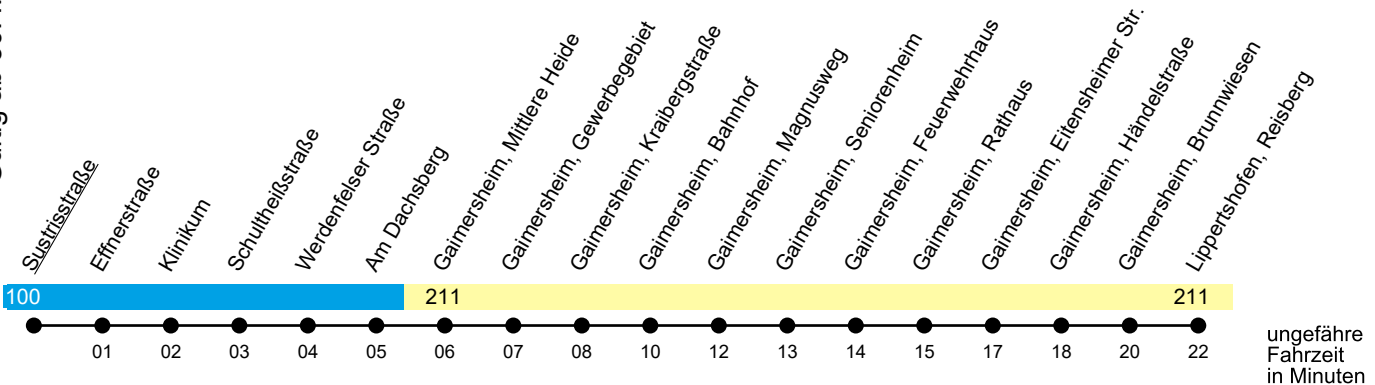

## Linie 50

Klinikum - Friedrichshofen - Gaimersheim - Lippertshofen

Gültig ab 30. März 2026

ungefähre Fahrzeit in Minuten

Uhr	Mo-Fr	Samstag	So- u. Feiertag	Uhr
05	49 <sup>H</sup>	49	--	05
06	29	29 <sup>W</sup>	--	06
07	09 <sup>Hsf</sup> 14 <sup>S</sup> 49 <sup>Sf</sup> 49 <sup>Y</sup>	09 49 <sup>W</sup>	--	07
08	29 <sup>H</sup>	29	24	08
09	09 49 <sup>H</sup>	09 <sup>W</sup> 49	24 <sup>W</sup>	09
10	29	29 <sup>W</sup>	24	10
11	09 <sup>H</sup> 49	09 49 <sup>W</sup>	24 <sup>W</sup>	11
12	29 <sup>Hsf</sup> 34 <sup>S</sup>	29	24	12
13	04 <sup>S</sup> 09 <sup>Sf</sup> 09 <sup>SH</sup> 16 <sup>F</sup> 49 <sup>H</sup>	09 <sup>W</sup> 49	24 <sup>W</sup>	13
14	29	29 <sup>W</sup>	24	14
15	09 <sup>H</sup> 49	09 49 <sup>W</sup>	24 <sup>W</sup>	15
16	29 <sup>H</sup>	29	24	16
17	09 49 <sup>H</sup>	09 <sup>W</sup> 49	24 <sup>W</sup>	17
18	29	29 <sup>W</sup>	24	18
19	09 <sup>H</sup> 49	09 49 <sup>H</sup>	24 <sup>W</sup>	19
20	--	--	24	20

**F** = fährt nur an Schultagen, dann bis Gaimersheim Friehof;

**H** = fährt nur bis Gaimersheim, Händelstraße;

**S** = fährt nur an Schultagen;

**W** = fährt nur bis Gaimersheim Gewerbegebiet

**Y** = fährt nur an Schultagen über Gaimersheim, Gymnasium nach Lippertshofen

**Sf** = nur an schulfreien Tagen;