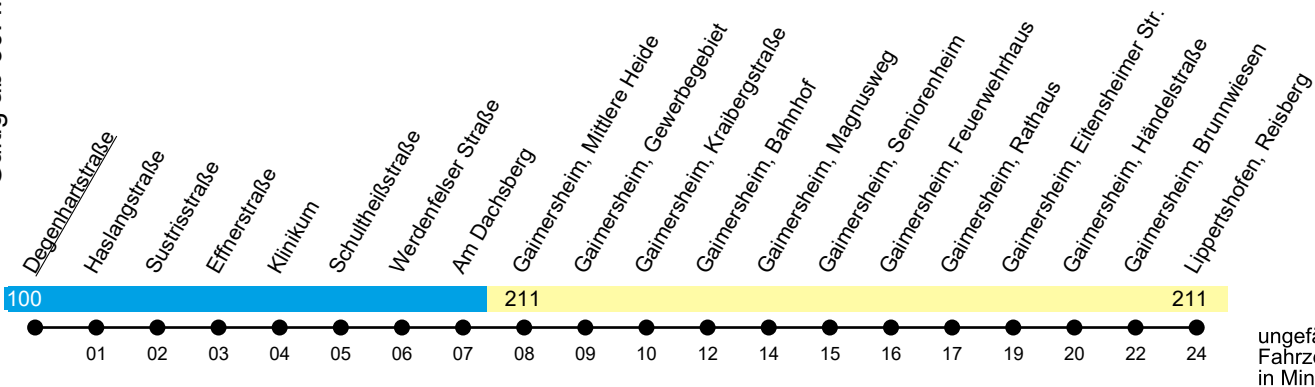

## Linie 50

Klinikum - Friedrichshofen - Gaimersheim - Lippertshofen

Gültig ab 30. März 2026

ungefähre  
Fahrzeit  
in Minuten

Uhr	Mo-Fr	Samstag	So- u. Feiertag	Uhr
05	47 <sup>H</sup>	47	--	05
06	27	27 <sup>W</sup>	--	06
07	07 <sup>Hsf</sup> 12 <sup>S</sup> 47 <sup>Sf</sup> 47 <sup>Y</sup>	07 47 <sup>W</sup>	--	07
08	27 <sup>H</sup>	27	22	08
09	07 47 <sup>H</sup>	07 <sup>W</sup> 47	22 <sup>W</sup>	09
10	27	27 <sup>W</sup>	22	10
11	07 <sup>H</sup> 47	07 47 <sup>W</sup>	22 <sup>W</sup>	11
12	27 <sup>Hsf</sup> 32 <sup>S</sup>	27	22	12
13	02 <sup>S</sup> 07 <sup>Sf</sup> 07 <sup>SH</sup> 14 <sup>F</sup> 47 <sup>H</sup>	07 <sup>W</sup> 47	22 <sup>W</sup>	13
14	27	27 <sup>W</sup>	22	14
15	07 <sup>H</sup> 47	07 47 <sup>W</sup>	22 <sup>W</sup>	15
16	27 <sup>H</sup>	27	22	16
17	07 47 <sup>H</sup>	07 <sup>W</sup> 47	22 <sup>W</sup>	17
18	27	27 <sup>W</sup>	22	18
19	07 <sup>H</sup> 47	07 47 <sup>H</sup>	22 <sup>W</sup>	19
20	--	--	22	20

**F** = fährt nur an Schultagen, dann bis Gaimersheim Friehof;

**H** = fährt nur bis Gaimersheim, Händelstraße;

**S** = fährt nur an Schultagen;

**W** = fährt nur bis Gaimersheim Gewerbegebiet

**Y** = fährt nur an Schultagen über Gaimersheim, Gymnasium nach Lippertshofen

**Sf** = nur an schulfreien Tagen;