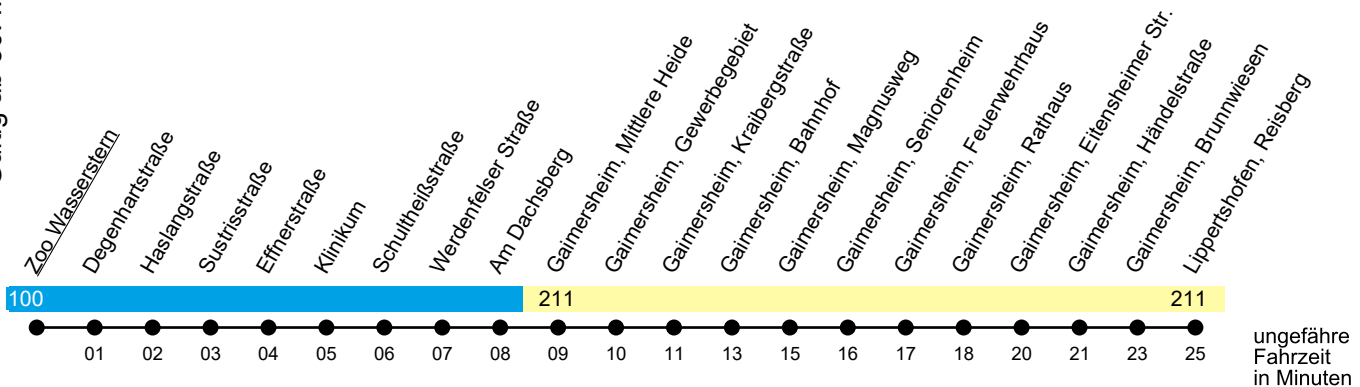

## Linie 50

Klinikum - Friedrichshofen - Gaimersheim - Lippertshofen

Gültig ab 30. März 2026

Uhr	Mo-Fr	Samstag	So- u. Feiertag	Uhr
05	46 <sup>H</sup>	46	--	05
06	26	26 <sup>W</sup>	--	06
07	06 <sup>Hsf</sup> 11 <sup>S</sup> 46 <sup>Sf</sup> 46 <sup>Y</sup>	06 46 <sup>W</sup>	--	07
08	26 <sup>H</sup>	26	21	08
09	06 46 <sup>H</sup>	06 <sup>W</sup> 46	21 <sup>W</sup>	09
10	26	26 <sup>W</sup>	21	10
11	06 <sup>H</sup> 46	06 46 <sup>W</sup>	21 <sup>W</sup>	11
12	26 <sup>Hsf</sup> 31 <sup>S</sup>	26	21	12
13	01 <sup>S</sup> 06 <sup>Sf</sup> 06 <sup>SH</sup> 13 <sup>F</sup> 46 <sup>H</sup>	06 <sup>W</sup> 46	21 <sup>W</sup>	13
14	26	26 <sup>W</sup>	21	14
15	06 <sup>H</sup> 46	06 46 <sup>W</sup>	21 <sup>W</sup>	15
16	26 <sup>H</sup>	26	21	16
17	06 46 <sup>H</sup>	06 <sup>W</sup> 46	21 <sup>W</sup>	17
18	26	26 <sup>W</sup>	21	18
19	06 <sup>H</sup> 46	06 46 <sup>H</sup>	21 <sup>W</sup>	19
20	--	--	21	20

**F** = fährt nur an Schultagen, dann bis Gaimersheim Friehof;

**H** = fährt nur bis Gaimersheim, Händelstraße;

**S** = fährt nur an Schultagen;

**W** = fährt nur bis Gaimersheim Gewerbegebiet

**Y** = fährt nur an Schultagen über Gaimersheim, Gymnasium nach Lippertshofen

**Sf** = nur an schulfreien Tagen;