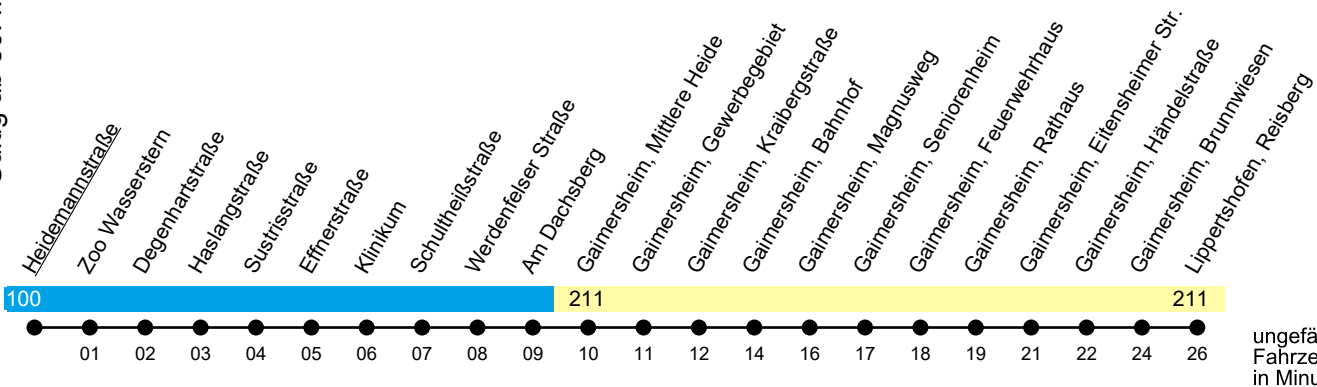

Linie 50

Klinikum - Friedrichshofen - Gaimersheim - Lippertshofen

Gültig ab 30. März 2026

ungefähre Fahrzeit in Minuten

Uhr	Mo-Fr	Samstag	So- u. Feiertag	Uhr
05	45 ^H	45	--	05
06	25	25 ^W	--	06
07	05 ^{Hsf} 10 ^S 45 ^{Sf} 45 ^Y	05 45 ^W	--	07
08	25 ^H	25	20	08
09	05 45 ^H	05 ^W 45	20 ^W	09
10	25	25 ^W	20	10
11	05 ^H 45	05 45 ^W	20 ^W	11
12	25 ^{Hsf} 30 ^S	25	20	12
13	00 ^S 05 ^{Sf} 05 ^{SH} 12 ^F 45 ^H	05 ^W 45	20 ^W	13
14	25	25 ^W	20	14
15	05 ^H 45	05 45 ^W	20 ^W	15
16	25 ^H	25	20	16
17	05 45 ^H	05 ^W 45	20 ^W	17
18	25	25 ^W	20	18
19	05 ^H 45	05 45 ^H	20 ^W	19
20	--	--	20	20

F = fährt nur an Schultagen, dann bis Gaimersheim Friehof;

H = fährt nur bis Gaimersheim, Händelstraße;

S = fährt nur an Schultagen;

W = fährt nur bis Gaimersheim Gewerbegebiet

Y = fährt nur an Schultagen über Gaimersheim, Gymnasium nach Lippertshofen

Sf = nur an schulfreien Tagen;