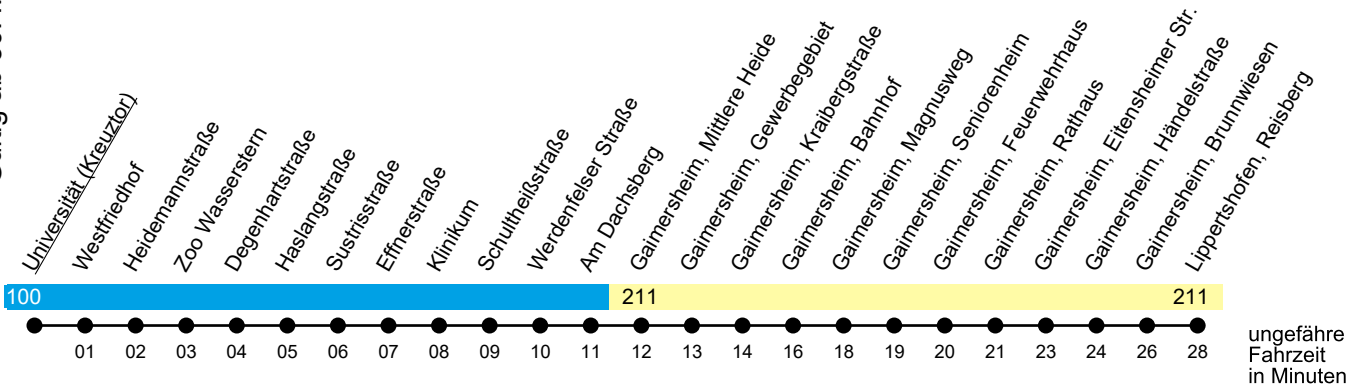

## Linie 50

Klinikum - Friedrichshofen - Gaimersheim - Lippertshofen

Gültig ab 30. März 2026

Uhr	Mo-Fr	Samstag	So- u. Feiertag	Uhr
05	43 <sup>H</sup>	43	--	05
06	23	23 <sup>W</sup>	--	06
07	03 <sup>Hsf</sup> 08 <sup>S</sup> 43 <sup>Sf</sup> 43 <sup>Y</sup>	03 43 <sup>W</sup>	--	07
08	23 <sup>H</sup>	23	18	08
09	03 43 <sup>H</sup>	03 <sup>W</sup> 43	18 <sup>W</sup>	09
10	23	23 <sup>W</sup>	18	10
11	03 <sup>H</sup> 43	03 43 <sup>W</sup>	18 <sup>W</sup>	11
12	23 <sup>Hsf</sup> 28 <sup>S</sup> 58 <sup>S</sup>	23	18	12
13	03 <sup>Sf</sup> 03 <sup>SH</sup> 10 <sup>F</sup> 43 <sup>H</sup>	03 <sup>W</sup> 43	18 <sup>W</sup>	13
14	23	23 <sup>W</sup>	18	14
15	03 <sup>H</sup> 43	03 43 <sup>W</sup>	18 <sup>W</sup>	15
16	23 <sup>H</sup>	23	18	16
17	03 43 <sup>H</sup>	03 <sup>W</sup> 43	18 <sup>W</sup>	17
18	23	23 <sup>W</sup>	18	18
19	03 <sup>H</sup> 43	03 43 <sup>H</sup>	18 <sup>W</sup>	19
20	--	--	18	20

**F** = fährt nur an Schultagen, dann bis Gaimersheim Friehof;

**H** = fährt nur bis Gaimersheim, Händelstraße;

**S** = fährt nur an Schultagen;

**W** = fährt nur bis Gaimersheim Gewerbegebiet

**Y** = fährt nur an Schultagen über Gaimersheim, Gymnasium nach Lippertshofen

**Sf** = nur an schulfreien Tagen;