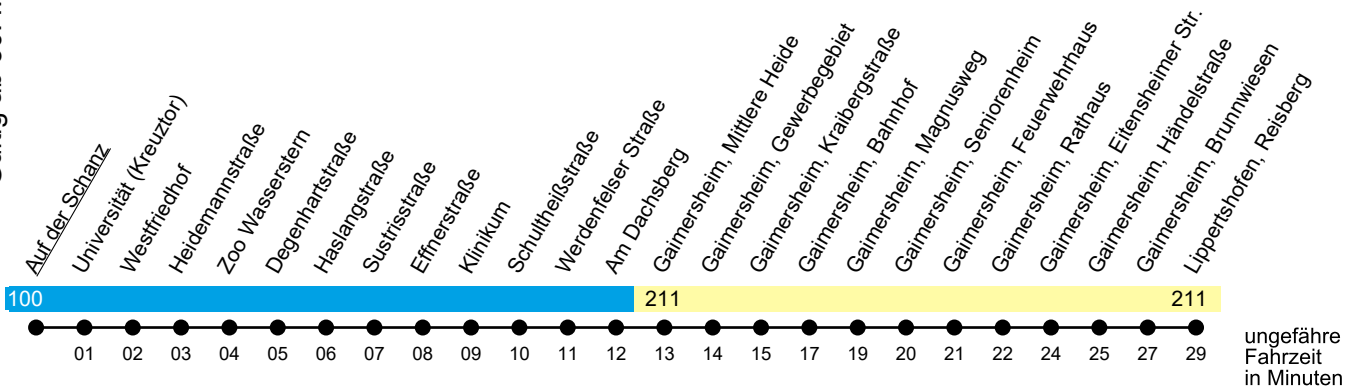

Linie 50

Klinikum - Friedrichshofen - Gaimersheim - Lippertshofen

Gültig ab 30. März 2026

Uhr	Mo-Fr	Samstag	So- u. Feiertag	Uhr
05	42 ^H	42	--	05
06	22	22 ^W	--	06
07	02 ^{Hsf} 07 ^S 42 ^{Sf} 42 ^Y	02 42 ^W	--	07
08	22 ^H	22	17	08
09	02 42 ^H	02 ^W 42	17 ^W	09
10	22	22 ^W	17	10
11	02 ^H 42	02 42 ^W	17 ^W	11
12	22 ^{Hsf} 27 ^S 57 ^S	22	17	12
13	02 ^{Sf} 02 ^{SH} 09 ^F 42 ^H	02 ^W 42	17 ^W	13
14	22	22 ^W	17	14
15	02 ^H 42	02 42 ^W	17 ^W	15
16	22 ^H	22	17	16
17	02 42 ^H	02 ^W 42	17 ^W	17
18	22	22 ^W	17	18
19	02 ^H 42	02 42 ^H	17 ^W	19
20	--	--	17	20

F = fährt nur an Schultagen, dann bis Gaimersheim Friehof;

H = fährt nur bis Gaimersheim, Händelstraße;

S = fährt nur an Schultagen;

W = fährt nur bis Gaimersheim Gewerbegebiet

Y = fährt nur an Schultagen über Gaimersheim, Gymnasium nach Lippertshofen

Sf = nur an schulfreien Tagen;