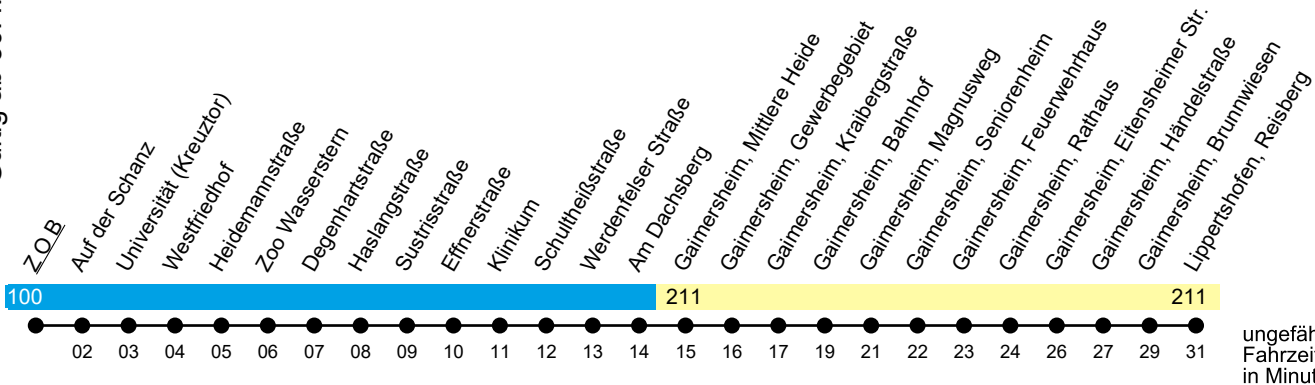

Linie 50

Klinikum - Friedrichshofen - Gaimersheim - Lippertshofen

Gültig ab 30. März 2026

ungefähre Fahrzeit in Minuten

Uhr	Mo-Fr	Samstag	So- u. Feiertag	Uhr
05	40 ^H	40	--	05
06	20	20 ^W	--	06
07	00 ^{Hsf} 05 ^S 40 ^{Sf} 40 ^Y	00 40 ^W	--	07
08	20 ^H	20	15	08
09	00 40 ^H	00 ^W 40	15 ^W	09
10	20	20 ^W	15	10
11	00 ^H 40	00 40 ^W	15 ^W	11
12	20 ^{Hsf} 25 ^S 55 ^S	20	15	12
13	00 ^{Sf} 00 ^{SH} 07 ^F 40 ^H	00 ^W 40	15 ^W	13
14	20	20 ^W	15	14
15	00 ^H 40	00 40 ^W	15 ^W	15
16	20 ^H	20	15	16
17	00 40 ^H	00 ^W 40	15 ^W	17
18	20	20 ^W	15	18
19	00 ^H 40	00 40 ^H	15 ^W	19
20	--	--	15	20

F = fährt nur an Schultagen, dann bis Gaimersheim Friehof;

H = fährt nur bis Gaimersheim, Händelstraße;

S = fährt nur an Schultagen;

W = fährt nur bis Gaimersheim Gewerbegebiet

Y = fährt nur an Schultagen über Gaimersheim, Gymnasium nach Lippertshofen

Sf = nur an schulfreien Tagen;