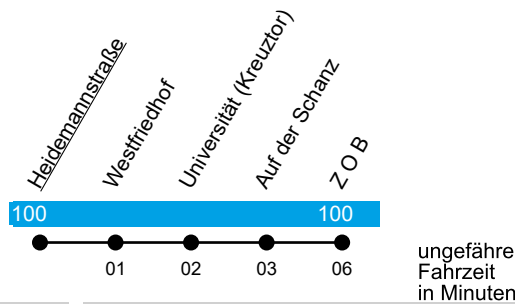

## Linie 50

**ZOB**

Gültig ab 30. März 2026

Uhr	Mo-Fr	Samstag	So- u. Feiertag	Uhr
06	01 41	02 42	--	06
07	15 <sup>S</sup> 21 27 <sup>S</sup> 40 <sup>SB</sup>	22	--	07
08	01 <sup>sf</sup> 09 <sup>G</sup> 41	02 42	21	08
09	21	22	20	09
10	01 41	02 42	21	10
11	21	22	20	11
12	06 41	02 42	21	12
13	21 <sup>sf</sup> 26 <sup>S</sup> 52 <sup>G</sup>	22	20	13
14	01 <sup>sf</sup> 01 <sup>S</sup> 41 <sup>S</sup> 41 <sup>sf</sup>	02 42	21	14
15	21	22	20	15
16	01 <sup>sf</sup> 02 <sup>G</sup> 41 <sup>sf</sup> 47 <sup>G</sup>	02 42	21	16
17	21	22	20	17
18	01 41	02 42	21	18
19	21	23	20	19
20	01 41	02 41	21	20

**B** = hält nicht am Bahnhof, Gaimersheim;

**S** = fährt nur an Schultagen;

**G** = fährt nur an Schultagen, dann über Gymnasium Gaimersheim weiter zum Gewerbegebiet; **sf** = nur an schulfreien Tagen;