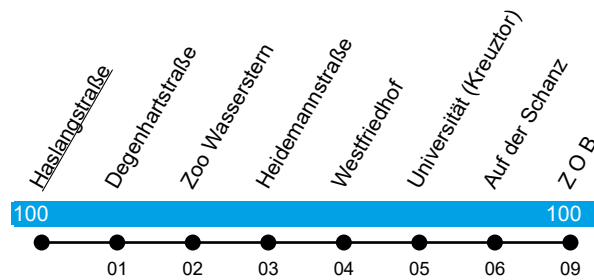

## Linie 50

**ZOB**

Gültig ab 30. März 2026

 ungefähre  
Fahrzeit  
in Minuten

Uhr	Mo-Fr	Samstag	So- u. Feiertag	Uhr
05	58	59	--	05
06	38	39	--	06
07	12 <sup>S</sup> 18 24 <sup>S</sup> 37 <sup>SB</sup> 58 <sup>sf</sup>	19 59	--	07
08	06 <sup>G</sup> 38	39	18	08
09	18 58	19 59	17	09
10	38	39	18	10
11	18	19 59	17	11
12	03 38	39	18	12
13	18 <sup>sf</sup> 23 <sup>S</sup> 49 <sup>G</sup> 58 <sup>sf</sup> 58 <sup>S</sup>	19 59	17	13
14	38 <sup>S</sup> 38 <sup>sf</sup>	39	18	14
15	18 58 <sup>sf</sup> 59 <sup>G</sup>	19 59	17	15
16	38 <sup>sf</sup> 44 <sup>G</sup>	39	18	16
17	18 58	19 59	17	17
18	38	39	18	18
19	18 58	20 59	17	19
20	38	38	18	20

**B** = hält nicht am Bahnhof, Gaimersheim;

**S** = fährt nur an Schultagen;

**G** = fährt nur an Schultagen, dann über Gymnasium Gaimersheim weiter zum Gewerbegebiet;

**sf** = nur an schulfreien Tagen;