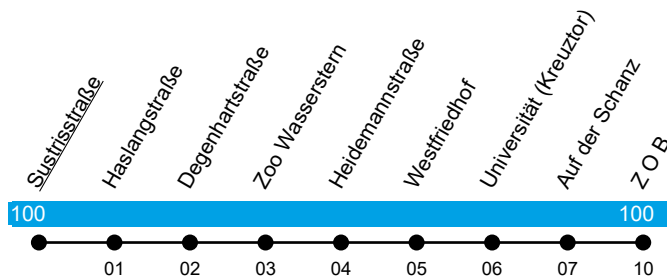

Linie 50

ZOB

Gültig ab 30. März 2026

 ungefähre
Fahrzeit
in Minuten

Uhr	Mo-Fr	Samstag	So- u. Feiertag	Uhr
05	57	58	--	05
06	37	38	--	06
07	11 ^S 17 23 ^S 36 ^{SB} 57 ^{sf}	18 58	--	07
08	05 ^G 37	38	17	08
09	17 57	18 58	16	09
10	37	38	17	10
11	17	18 58	16	11
12	02 37	38	17	12
13	17 ^{sf} 22 ^S 48 ^G 57 ^{sf} 57 ^S	18 58	16	13
14	37 ^S 37 ^{sf}	38	17	14
15	17 57 ^{sf} 58 ^G	18 58	16	15
16	37 ^{sf} 43 ^G	38	17	16
17	17 57	18 58	16	17
18	37	38	17	18
19	17 57	19 58	16	19
20	37	37	17	20

B = hält nicht am Bahnhof, Gaimersheim;

S = fährt nur an Schultagen;

G = fährt nur an Schultagen, dann über Gymnasium Gaimersheim weiter zum Gewerbegebiet;

sf = nur an schulfreien Tagen;