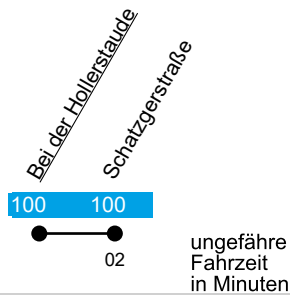

# Linie 50

**ZOB**

Gültig ab 30. März 2026

Uhr	Mo-Fr	Uhr
12	--	12
13	13 <sup>SH</sup>	13
14	--	14
15	--	15
16	--	16
17	--	17
18	--	18
19	--	19
20	--	20

**SH** = nur an Schultagen bis Hollerstauden und Schatzgerstraße