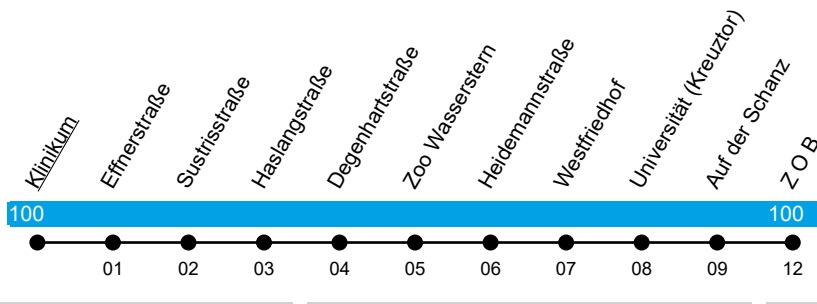

Linie 50

ZOB

Gültig ab 30. März 2026

 ungefähre
Fahrzeit
in Minuten

Uhr	Mo-Fr	Samstag	So- u. Feiertag	Uhr
05	55	56	--	05
06	35	36	--	06
07	09 ^S 15 21 ^S 34 ^{SB} 55 ^{Sf}	16 56	--	07
08	03 ^G 35	36	15	08
09	15 55	16 56	14	09
10	35	36	15	10
11	15	16 56	14	11
12	00 35	36	15	12
13	12 ^{SH} 15 ^{Sf} 20 ^S 46 ^G 55 ^{Sf} 55 ^S	16 56	14	13
14	35 ^S 35 ^{Sf}	36	15	14
15	15 55 ^{Sf} 56 ^G	16 56	14	15
16	35 ^{Sf} 41 ^G	36	15	16
17	15 55	16 56	14	17
18	35	36	15	18
19	15 55	17 56	14	19
20	35	35	15	20

B = hält nicht am Bahnhof, Gaimersheim;

SH = nur an Schultagen bis Hollerstauden und Schatzgerstraße

G = fährt nur an Schultagen, dann über Gymnasium Gaimersheim weiter zum Gewerbegebiet; **Sf** = nur an schulfreien Tagen;

S = fährt nur an Schultagen;