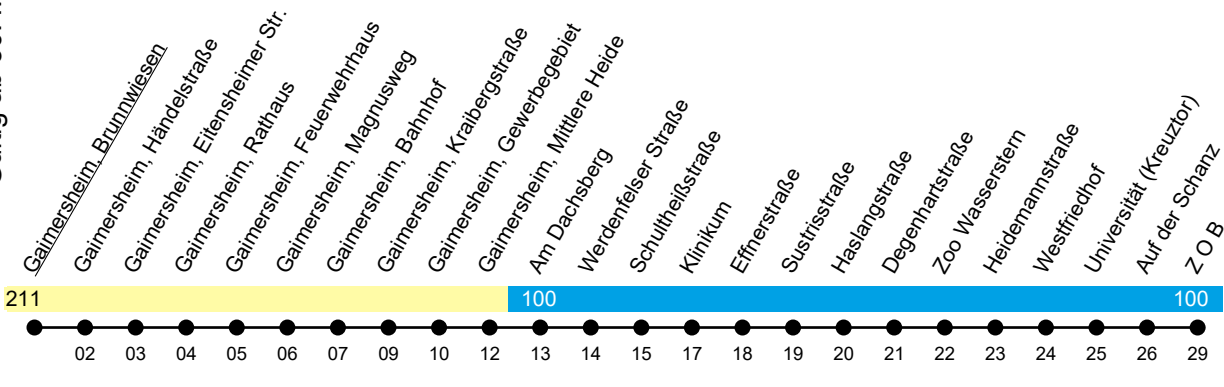

Linie 50

Gaimersheim - Friedrichshofen - Klinikum - ZOB

Gültig ab 30. März 2026

ungefähre Fahrzeit in Minuten

Uhr	Mo-Fr	Samstag	So- u. Feiertag	Uhr
06	58	18	--	06
07	45 ^G	38	--	07
08	18	58	57	08
09	38	--	--	09
10	58	18	57	10
11	--	38	--	11
12	18	58	57	12
13	03 ^S 38 ^{sf}	--	--	13
14	18 ^S 58	18	57	14
15	--	38	--	15
16	18 ^{sf} 23 ^G	58	--	16
17	38	--	--	17
18	58	18	57	18
19	--	38	--	19
20	18	--	--	20

G = fährt nur an Schultagen, dann über Gymnasium Gaimersheim weiter zum Gewerbegebiet; **sf** = nur an schulfreien Tagen;

S = fährt nur an Schultagen;