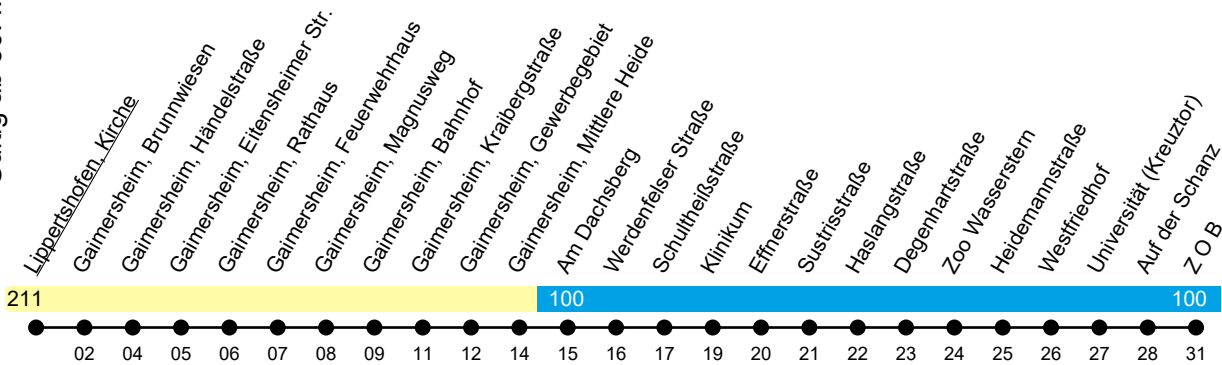

Linie 50

Gaimersheim - Friedrichshofen - Klinikum - ZOB

Gültig ab 30. März 2026

ungefähre Fahrzeit in Minuten

Uhr	Mo-Fr	Samstag	So- u. Feiertag	Uhr
06	56	16	--	06
07	43 ^G	36	--	07
08	16	56	55	08
09	36	--	--	09
10	56	16	55	10
11	--	36	--	11
12	16	56	55	12
13	01 ^S 36 ^{Sf}	--	--	13
14	16 ^S 56	16	55	14
15	--	36	--	15
16	16 ^{Sf} 21 ^G	56	--	16
17	36	--	--	17
18	56	16	55	18
19	--	36	--	19
20	16	--	--	20

G = fährt nur an Schultagen, dann über Gymnasium Gaimersheim weiter zum Gewerbegebiet; **Sf** = nur an schulfreien Tagen;

S = fährt nur an Schultagen;