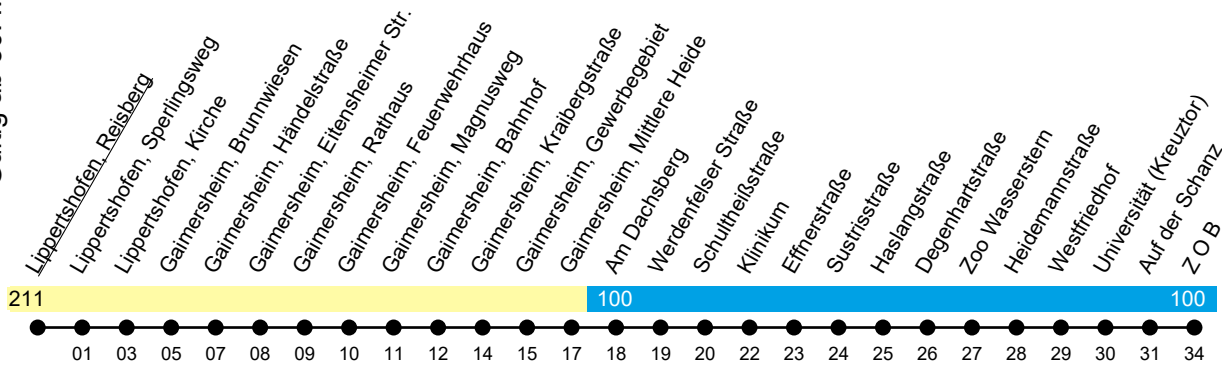

Linie 50

Gaimersheim - Friedrichshofen - Klinikum - ZOB

Gültig ab 30. März 2026

ungefähre Fahrzeit in Minuten

Uhr	Mo-Fr	Samstag	So- u. Feiertag	Uhr
06	53	13	--	06
07	40 ^G	33	--	07
08	13	53	52	08
09	33	--	--	09
10	53	13	52	10
11	--	33	--	11
12	13 58 ^S	53	52	12
13	33 ^{sf}	--	--	13
14	13 ^S 53	13	52	14
15	--	33	--	15
16	13 ^{sf} 13 ^G	53	--	16
17	33	--	--	17
18	53	13	52	18
19	--	33	--	19
20	13	--	--	20

G = fährt nur an Schultagen, dann über Gymnasium Gaimersheim weiter zum Gewerbegebiet; **sf** = nur an schulfreien Tagen;
S = fährt nur an Schultagen;