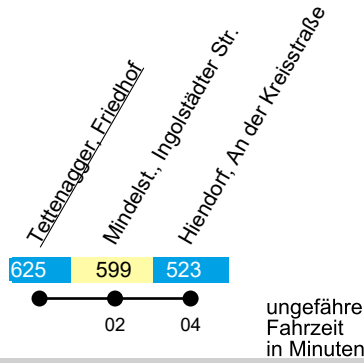

Linie 370

Mindelstetten - Hiendorf

Gültig ab 23. Februar 2026

Uhr	Mo-Fr	Uhr
12	--	12
13	--	13
14	04 ^K	14
15	--	15
16	--	16
17	--	17
18	--	18
19	--	19
20	--	20

K = fährt nur an Schultagen, bedient nicht Neuenhinzenhausen, Hagenhill und Hexenacker