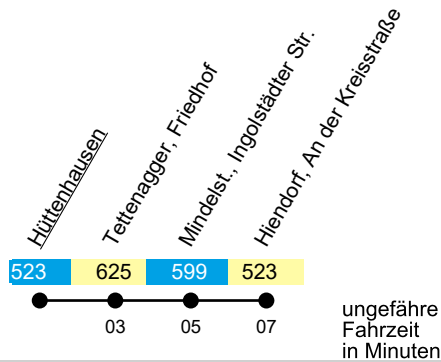

Linie 370

Mindelstetten - Hiendorf

Gültig ab 23. Februar 2026

Uhr	Mo-Fr	Uhr
12	--	12
13	--	13
14	01 ^K	14
15	--	15
16	--	16
17	--	17
18	--	18
19	--	19
20	--	20

K = fährt nur an Schultagen, bedient nicht Neuenhinzenhausen, Hagenhill und Hexenacker