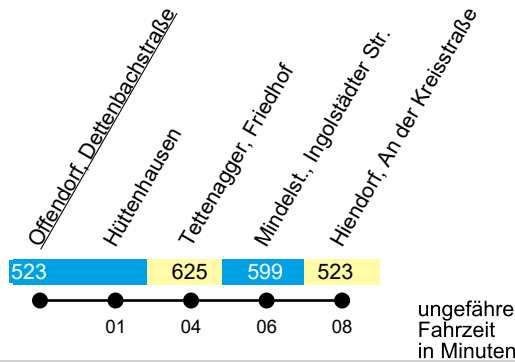

Linie 370

Mindelstetten - Hiendorf

Gültig ab 23. Februar 2026

Uhr	Mo-Fr	Uhr
12	--	12
13	--	13
14	00 ^K	14
15	--	15
16	--	16
17	--	17
18	--	18
19	--	19
20	--	20

K = fährt nur an Schultagen, bedient nicht Neuenhinzenhausen, Hagenhill und Hexenacker