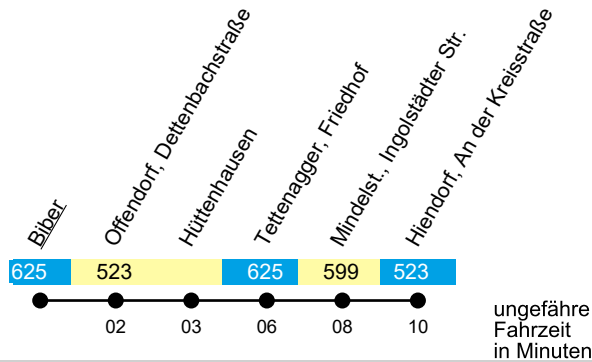

Linie 370

Mindelstetten - Hiendorf

Gültig ab 23. Februar 2026

Uhr	Mo-Fr	Uhr
12	--	12
13	58 ^K	13
14	--	14
15	--	15
16	--	16
17	--	17
18	--	18
19	--	19
20	--	20

K = fährt nur an Schultagen, bedient nicht Neuenhinzenhausen, Hagenhill und Hexenacker