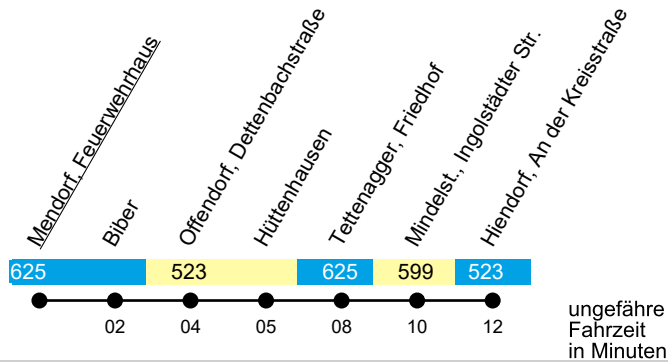

Linie 370

Mindelstetten - Hiendorf

Gültig ab 23. Februar 2026

| Uhr | Mo-Fr | Uhr |
|-----|-----------------|-----|
| 12 | -- | 12 |
| 13 | 56 ^K | 13 |
| 14 | -- | 14 |
| 15 | -- | 15 |
| 16 | -- | 16 |
| 17 | -- | 17 |
| 18 | -- | 18 |
| 19 | -- | 19 |
| 20 | -- | 20 |

K = fährt nur an Schultagen, bedient nicht Neuenhinzenhausen, Hagenhill und Hexenacker