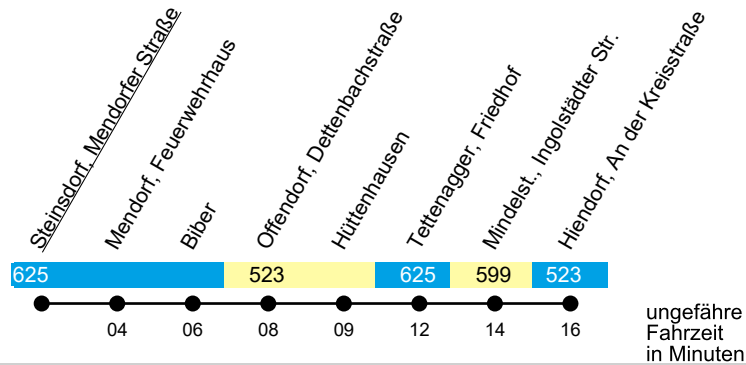

Linie 370

Mindelstetten - Hiendorf

Gültig ab 23. Februar 2026

Uhr	Mo-Fr	Uhr
12	--	12
13	52 ^K	13
14	--	14
15	--	15
16	--	16
17	--	17
18	--	18
19	--	19
20	--	20

K = fährt nur an Schultagen, bedient nicht Neuenhinnenhausen, Hagenhill und Hexenacker