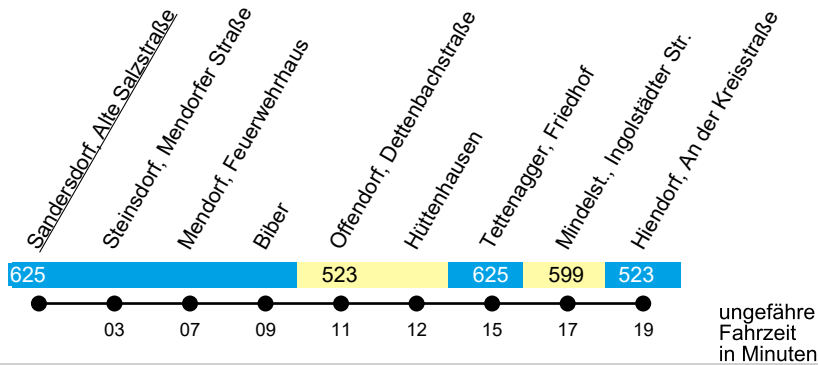

Linie 370

Mindelstetten - Hiendorf

Gültig ab 23. Februar 2026

Uhr	Mo-Fr	Uhr
12	--	12
13	49 ^K	13
14	--	14
15	--	15
16	--	16
17	--	17
18	--	18
19	--	19
20	--	20

K = fährt nur an Schultagen, bedient nicht Neuenhinzenhausen, Hagenhill und Hexenacker