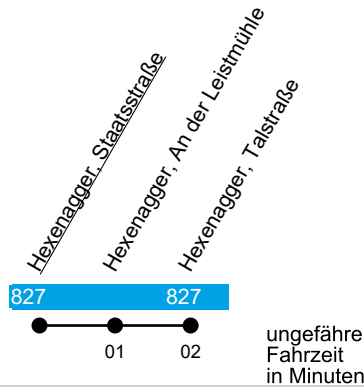

Linie 370

Hexenagger

Gültig ab 23. Februar 2026

Uhr	Mo-Fr	Uhr
12	--	12
13	--	13
14	07 ^P	14
15	--	15
16	--	16
17	--	17
18	--	18
19	--	19
20	--	20

P = fährt nur an Schultagen, endet in Hexenagger