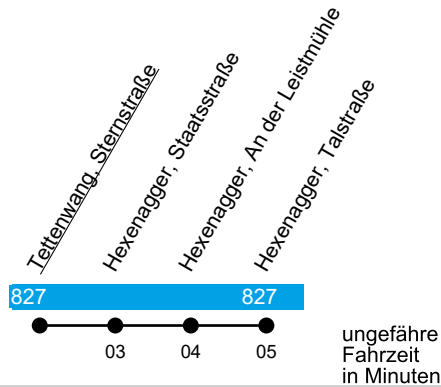

## Linie 370

(Hexenagger) - Mindelstetten

Gültig ab 23. Februar 2026

| Uhr | Mo-Fr            | Uhr |
|-----|------------------|-----|
| 12  | --               | 12  |
| 13  | --               | 13  |
| 14  | 04 <sup>P</sup>  | 14  |
| 15  | --               | 15  |
| 16  | 18 <sup>5X</sup> | 16  |
| 17  | 53 <sup>5X</sup> | 17  |
| 18  | --               | 18  |
| 19  | --               | 19  |
| 20  | --               | 20  |

**5** = nur an Schultagen, nicht freitags

**X** = bedient nicht Hexenagger, Mendorf, Offendorf und Tettenagger

**P** = fährt nur an Schultagen, endet in Hexenagger