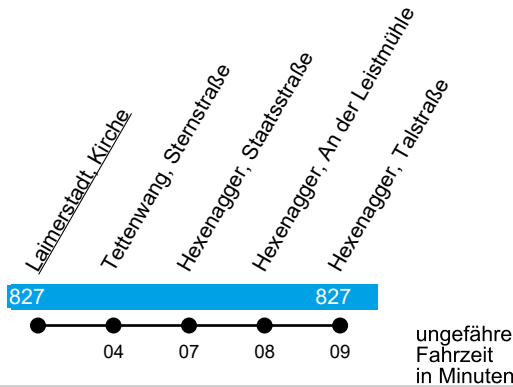

Linie 370

Tettenwang - Hexenagger

Gültig ab 23. Februar 2026

Uhr	Mo-Fr	Uhr
12	--	12
13	--	13
14	00 ^P	14
15	--	15
16	15 ^{5X}	16
17	50 ^{5X}	17
18	--	18
19	--	19
20	--	20

5 = nur an Schultagen, nicht freitags

X = bedient nicht Hexenagger, Mendorf, Offendorf und Tettenagger

P = fährt nur an Schultagen, endet in Hexenagger