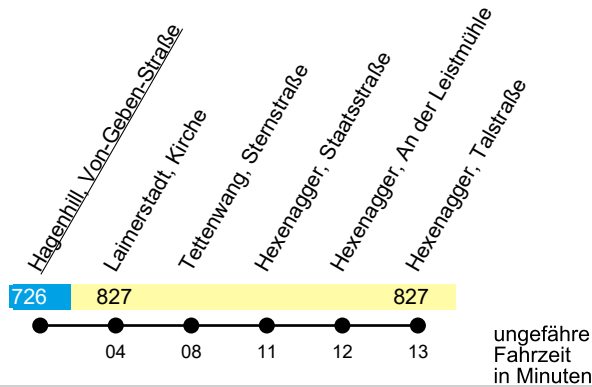

## Linie 370

Altmannstein - Tettenwang - (Mindelstetten)

Gültig ab 23. Februar 2026

Uhr	Mo-Fr	Uhr
12	--	12
13	56 <sup>P</sup>	13
14	--	14
15	--	15
16	11 <sup>5X</sup>	16
17	46 <sup>5X</sup>	17
18	--	18
19	--	19
20	--	20

**5** = nur an Schultagen, nicht freitags

**X** = bedient nicht Hexenagger, Mendorf, Offendorf und Tettenagger

**P** = fährt nur an Schultagen, endet in Hexenagger