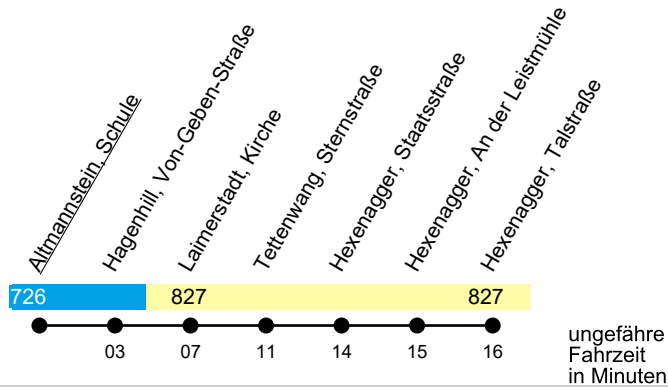

# Linie 370

Altmannstein - Tettenwang - (Mindelstetten)

Gültig ab 23. Februar 2026

Uhr	Mo-Fr	Uhr
12	--	12
13	53 <sup>P</sup>	13
14	--	14
15	--	15
16	08 <sup>5X</sup>	16
17	43 <sup>5X</sup>	17
18	--	18
19	--	19
20	--	20

**5** = nur an Schultagen, nicht freitags

**X** = bedient nicht Hexenagger, Mendorf, Offendorf und Tettenagger

**P** = fährt nur an Schultagen, endet in Hexenagger