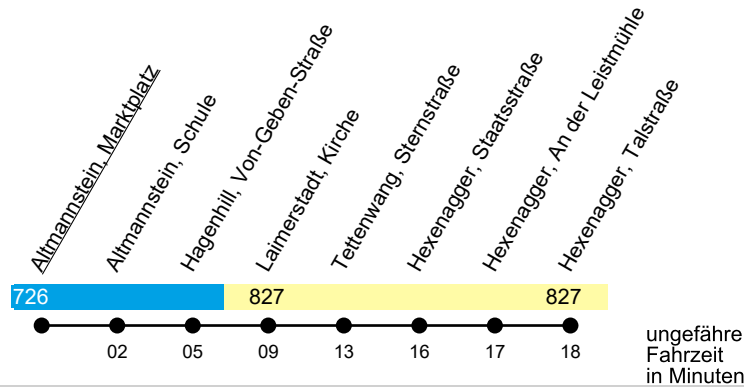

Linie 370

Altmannstein - Tettenwang - (Mindelstetten)

Gültig ab 23. Februar 2026

Uhr	Mo-Fr	Uhr
12	--	12
13	51 ^P	13
14	--	14
15	--	15
16	07 ^{5X}	16
17	42 ^{5X}	17
18	--	18
19	--	19
20	--	20

5 = nur an Schultagen, nicht freitags

X = bedient nicht Hexenagger, Mendorf, Offendorf und Tettenagger

P = fährt nur an Schultagen, endet in Hexenagger