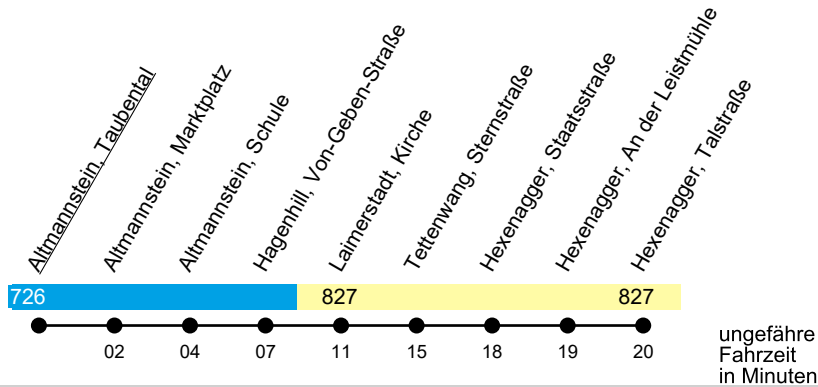

## Linie 370

Altmannstein - Tettenwang - (Mindelstetten)

Gültig ab 23. Februar 2026

Uhr	Mo-Fr	Uhr
12	--	12
13	49 <sup>P</sup>	13
14	--	14
15	--	15
16	06 <sup>5X</sup>	16
17	41 <sup>5X</sup>	17
18	--	18
19	--	19
20	--	20

**5** = nur an Schultagen, nicht freitags

**X** = bedient nicht Hexenagger, Mendorf, Offendorf und Tettenagger

**P** = fährt nur an Schultagen, endet in Hexenagger