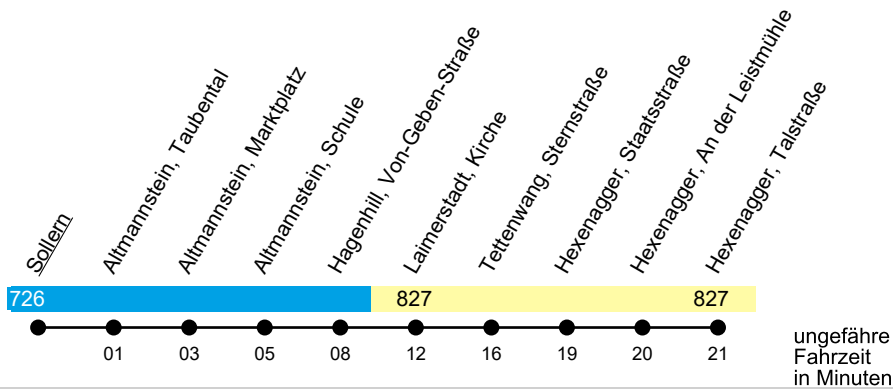

Linie 370

Altmannstein - Tettenwang - (Mindelstetten)

Gültig ab 23. Februar 2026

Uhr	Mo-Fr	Uhr
12	--	12
13	48 ^P	13
14	--	14
15	--	15
16	05 ^{5X}	16
17	40 ^{5X}	17
18	--	18
19	--	19
20	--	20

5 = nur an Schultagen, nicht freitags

X = bedient nicht Hexenagger, Mendorf, Offendorf und Tettenagger

P = fährt nur an Schultagen, endet in Hexenagger