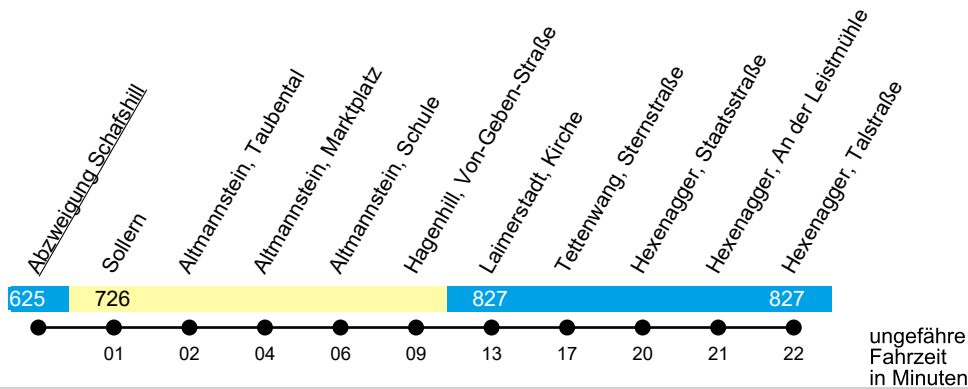

Linie 370

Altmannstein - Tettenwang - (Mindelstetten)

Gültig ab 23. Februar 2026

Uhr	Mo-Fr	Uhr
12	--	12
13	47 ^P	13
14	--	14
15	--	15
16	04 ^{5X}	16
17	39 ^{5X}	17
18	--	18
19	--	19
20	--	20

5 = nur an Schultagen, nicht freitags

X = bedient nicht Hexenagger, Mendorf, Offendorf und Tettenagger

P = fährt nur an Schultagen, endet in Hexenagger